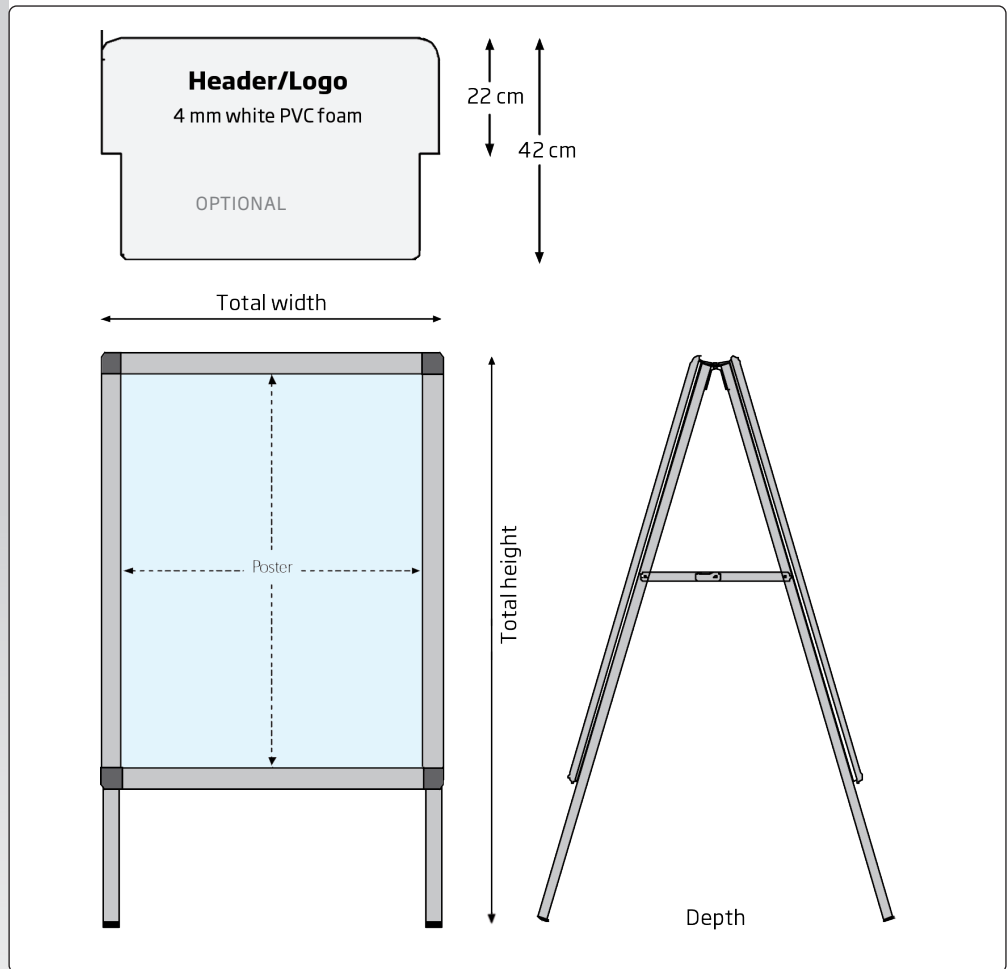

Produced in 32 mm alu snap-frames, silver anodized, round corners, galvanized steel back-sheets. Mounted on 15 x 30 mm square alu tubes. Non-corrosive. Anti-reflex APET front panels.

Strassenständer - 32 mm Alu Klapp-Rahmen, eloxierter Alu-profil, galvanisierte Stahlrückwand (unlackiert). Ecken auf Rondo. Gestell in 15 x 30 mm viereckigem Alu-Rohr. Rostfrei. Mit entspiegelte APET Frontplatten.

32 mm alu snap-rammer, eloxeret aluprofil, bagplader i galvaniseret stål. Ben i 15 x 30 mm alu-firkantrør. Rustfri. Runde hjørner i sølv. Med refleksfri APET frontplader.

Art. 5998RL: A2 board with pull-out legs

All 4 legs can easily be pulled out
Alle 4 Beine wird leicht ausgezogen
Alle 4 ben kan let trækkes ud

Logo plate and holder

Size	Art.	logo plate	Art. holder
A2	11711	(46 x 22 cm)	11721
50 x 70 cm	11712	(54 x 22 cm)	11722
A1	11713	(64 x 22 cm)	11723
70 x 100 cm	11714		11724
A0	11715	(89 x 22 cm)	11725

Model	Art.no.	Poster size	Colour	Total W x H	Header	Package size & weight	Pallet size and quantity
116	5998R	42 x 59,4 cm / A2	Alu/silver	46,2 x 91 x 68 cm	46 x 22 cm	52 x 108 x 9 cm 4,5 kg	80 x 120 x 220 cm 29 pcs.
116	5998RL	42 x 59,4 cm / A2 w/ pull-out legs	Alu/silver	46,2 x 91 x 68 cm	46 x 22 cm	52 x 108 x 9 cm 4,5 kg	80 x 120 x 220 cm 29 pcs.
116	6000R	50 x 70 cm	Alu/silver	54,2 x 91 x 68 cm	54 x 22 cm	63 x 110 x 9 cm 6,0 kg	80 x 120 x 220 cm 24 pcs.
116	6002R	59,4 x 84,1 cm / A1	Alu/silver	63,6 x 110 x 78 cm	64 x 22 cm	72 x 116 x 9 cm 11,0 kg	80 x 120 x 220 cm 25 pcs.
116	6001R	70 x 100 cm	Alu/silver	74,2 x 120 x 83 cm	74 x 22 cm	80 x 135 x 10 cm 8,9 kg	81 x 140 x 220 cm 22 pcs.
116	5999R	84,1 x 119 cm / A0	Alu/silver	88,3 x 140 x 88 cm	89 x 22 cm	93 x 151 x 9 cm 15,7 kg	93 x 151 x 220 cm 14 pcs.