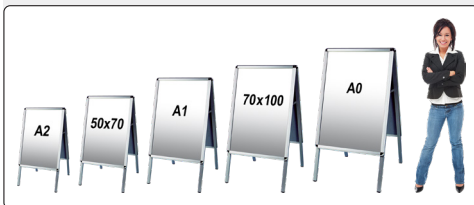

Art. 5998RL: A2 board with pull-out legs

All 4 legs can easily be pulled out
Alle 4 Beine wird leicht ausgezogen
Alle 4 ben kan let trækkes ud