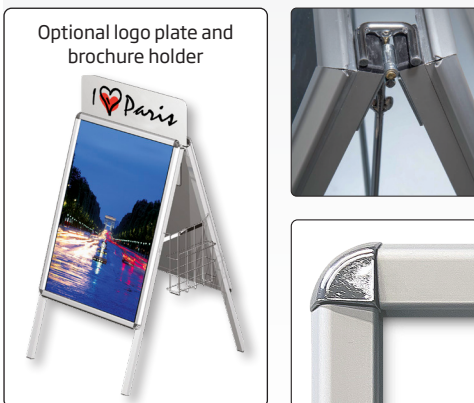

Produced in 32 mm alu snap-frames, silver anodized, round corners, galvanized steel back-sheets. Mounted on 15 x 30 mm square alu tubes. Non-corrosive. Anti-reflex APET front panels.

Strassenständer - 32 mm Alu Klapp-Rahmen, eloxierter Alu-profil, galvanisierte Stahlrückwand (unlackiert). Ecken auf Rondo. Gestell in 15 x 30 mm viereckigem Alu-Rohr. Rostfrei. Mit entspiegelte APET Frontplatten.

32 mm alu snap-rammer, eloxeret aluprofil, bagplader i galvaniseret stål. Ben i 15 x 30 mm alu-firkantrør. Rustfri. Runde hjørner i sølv. Med refleksfri APET frontplader.

Art. 5998RL: A2 board with pull-out legs

All 4 legs can easily be pulled out
Alle 4 Beine wird leicht ausgezogen
Alle 4 ben kan let trækkes ud

Logo plate and holder

Size	Art.	logo plate	Art. holder
A2	11711	(46 x 22 cm)	11721
50 x 70 cm	11712	(54 x 22 cm)	11722
A1	11713	(64 x 22 cm)	11723
70 x 100 cm	11714		11724
A0	11715	(89 x 22 cm)	11725