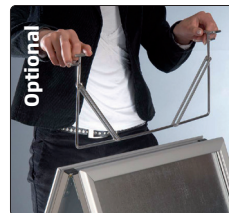

Produced in 32 mm alu snap-frames, silver anodized, round corners, galvanized steel back-sheets. Mounted on 15 x 30 mm square alu tubes. Non-corrosive. Anti-reflex APET front panels.

Strassenständer - 32 mm Alu Klapp-Rahmen, eloxierter Alu-profil, galvanisierte Stahlrückwand (unlackiert). Ecken auf Rondo. Gestell in 15 x 30 mm viereckigem Alu-Rohr. Rostfrei. Mit entspiegelte APET Frontplatten.

32 mm alu snap-rammer, eloxeret aluprofil, bagplader i galvaniseret stål. Ben i 15 x 30 mm alu-firkantrør. Rustfri. Runde hjørner i sølv. Med refleksfri APET frontplader.

Art. 5998RL: A2 board with pull-out legs